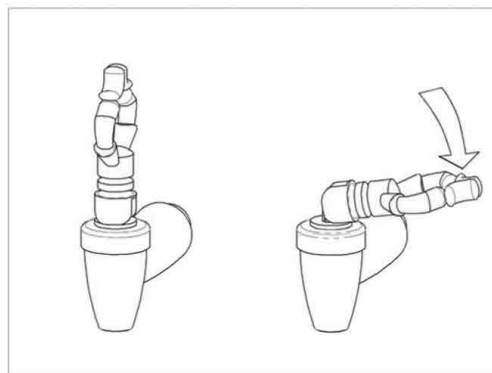

A

Pos.	Artikelbeschreibung	Description of item	Artikel Nr./Item No.
1-3	Teekanne, kpl., Edelstahl	Tea pot, cpl. Stainless steel	E019100501
1	Teesieb	Tea sieve	E019100502
2	Knopf z. Deckel	Knob f. lid	E019100503
2+4+5	Knopf-Set, kpl.	Knob-set cpl.	E019100504
4	Knopf	Knob	E019100505
5	Griff	Handle	E019100506
4+15	Deckel, kpl.	Lid, cpl.	E019100507
6	Wasserbehälter	Water container	E019100508
8+11	Kappe z. Kontrolllampe	Cap f. indicator light	E019100509
9	Sockel	Base	E019100510
10	Anschlusskabel	Power cord	E019100511
10	Kabeldurchführung	Cable bushing	E019100512
12	Druckschalter	Press button	E019100513
13	Dichtung z. Ablasshahn, innen	Inner sealing f. drain cock	E019100514
13	Sieb z. Ablasshahn	Sieve f. drain cock	E019100515
13+14	Ablasshahn, kpl.	Drain cock, cpl.	E019100516
14	Ablasshahn, Oberteil	Drain cock, top part	E019100517
15	Deckel (o. Einsatz)	Lid (w/o lid insert)	n.m.lieferbar
16	Deckeleinsatz	Lid insert	n.m.lieferbar
16	Isolierung z. Deckeleinsatz	Insulation f. lid insert	E019100520
o.Abb	Platine	Circuit board	E019100521
o.Abb	Fuß, Silikon	Base, silicone	E019100522
o.Abb	Heizplatte 3 kW	Heating plate 3kW	E019100523
o.Abb	Temperaturbegrenzer 230°C	Temperature limiter 230°C	E019100525
o.Abb	Regler 100°C	Controller 100°C	E019100526
o.Abb	Thermostat	Thermostat	E019100527